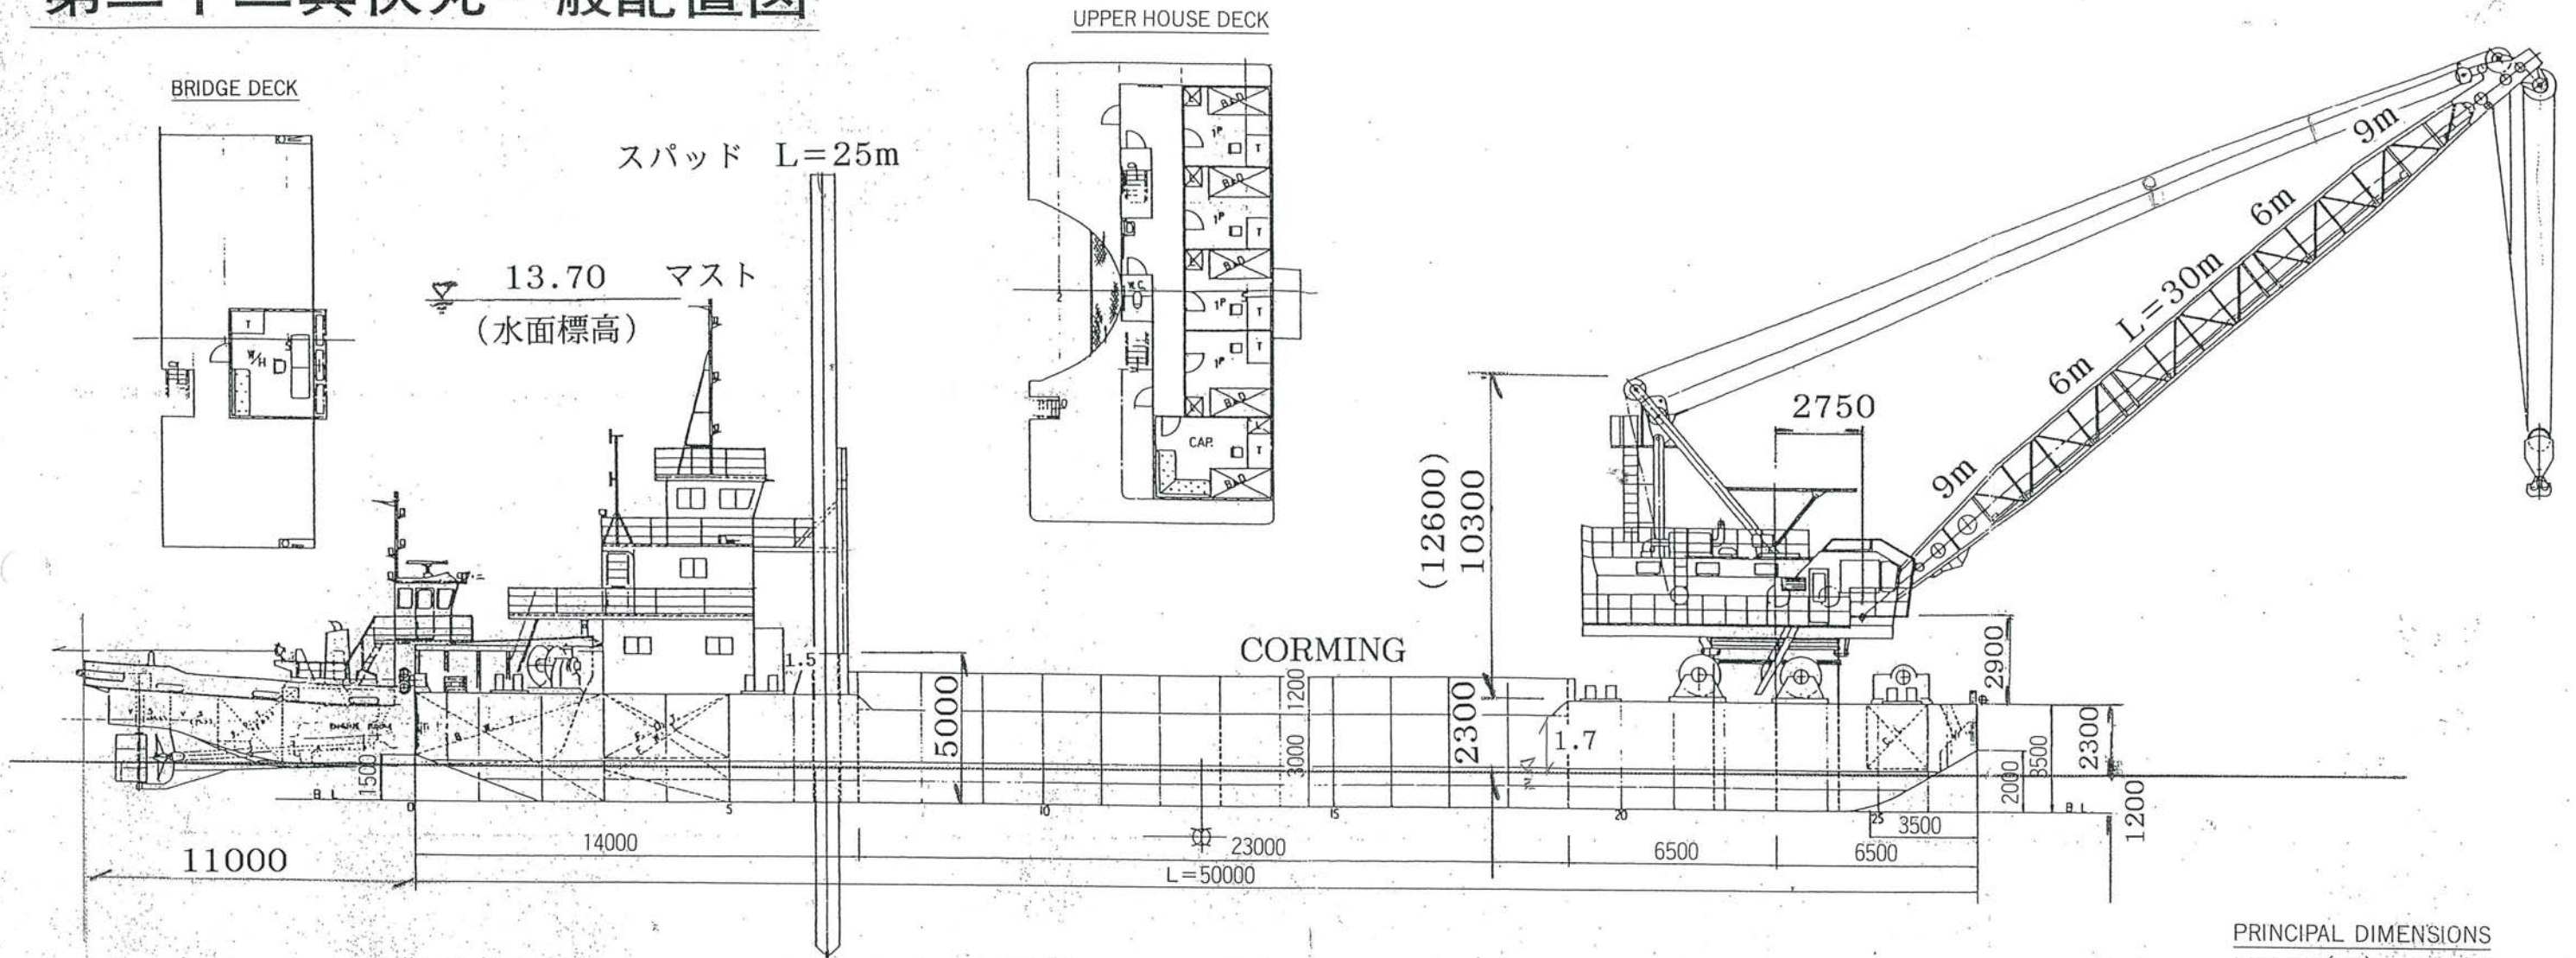

第二十二真快丸一般配置図

PRINCIPAL DIMENSIONS
 LENGTH(OA) 50M00
 BREADTH(MLD) 17M00
 DEPTH(MLD) 3M00

名称	容量	重さ
オレンジ(8本)	3.8m ³	14.4t
オレンジ(6本)	4.5m ³	16t
平バケツ	4.5m ³	10.7t