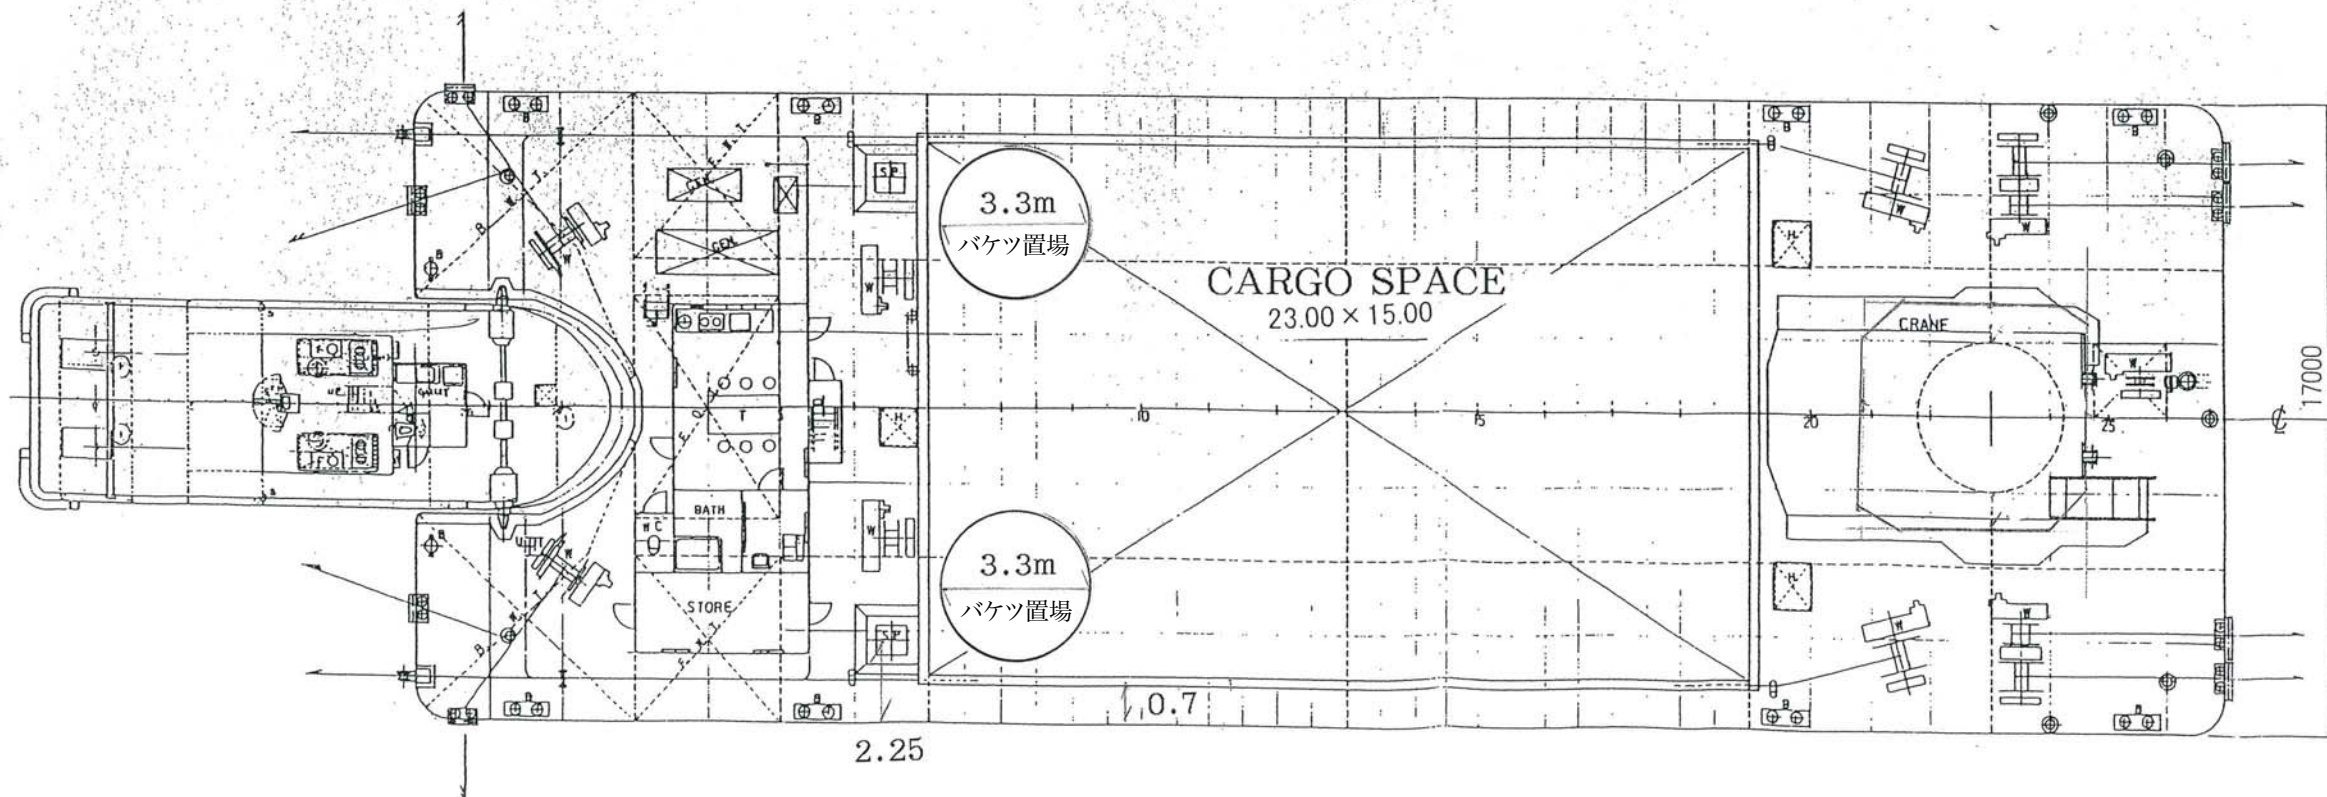

第二十二真快丸一般配置図

PRINCIPAL DIMENSIONS
 LENGTH(OA) 50M00
 BREADTH(MLD) 17M00
 DEPTH(MLD) 3M00

名称	容量	重さ
オレンジ(8本)	3.8m ³	14.4t
オレンジ(6本)	4.5m ³	16t
平バケツ	4.5m ³	10.7t